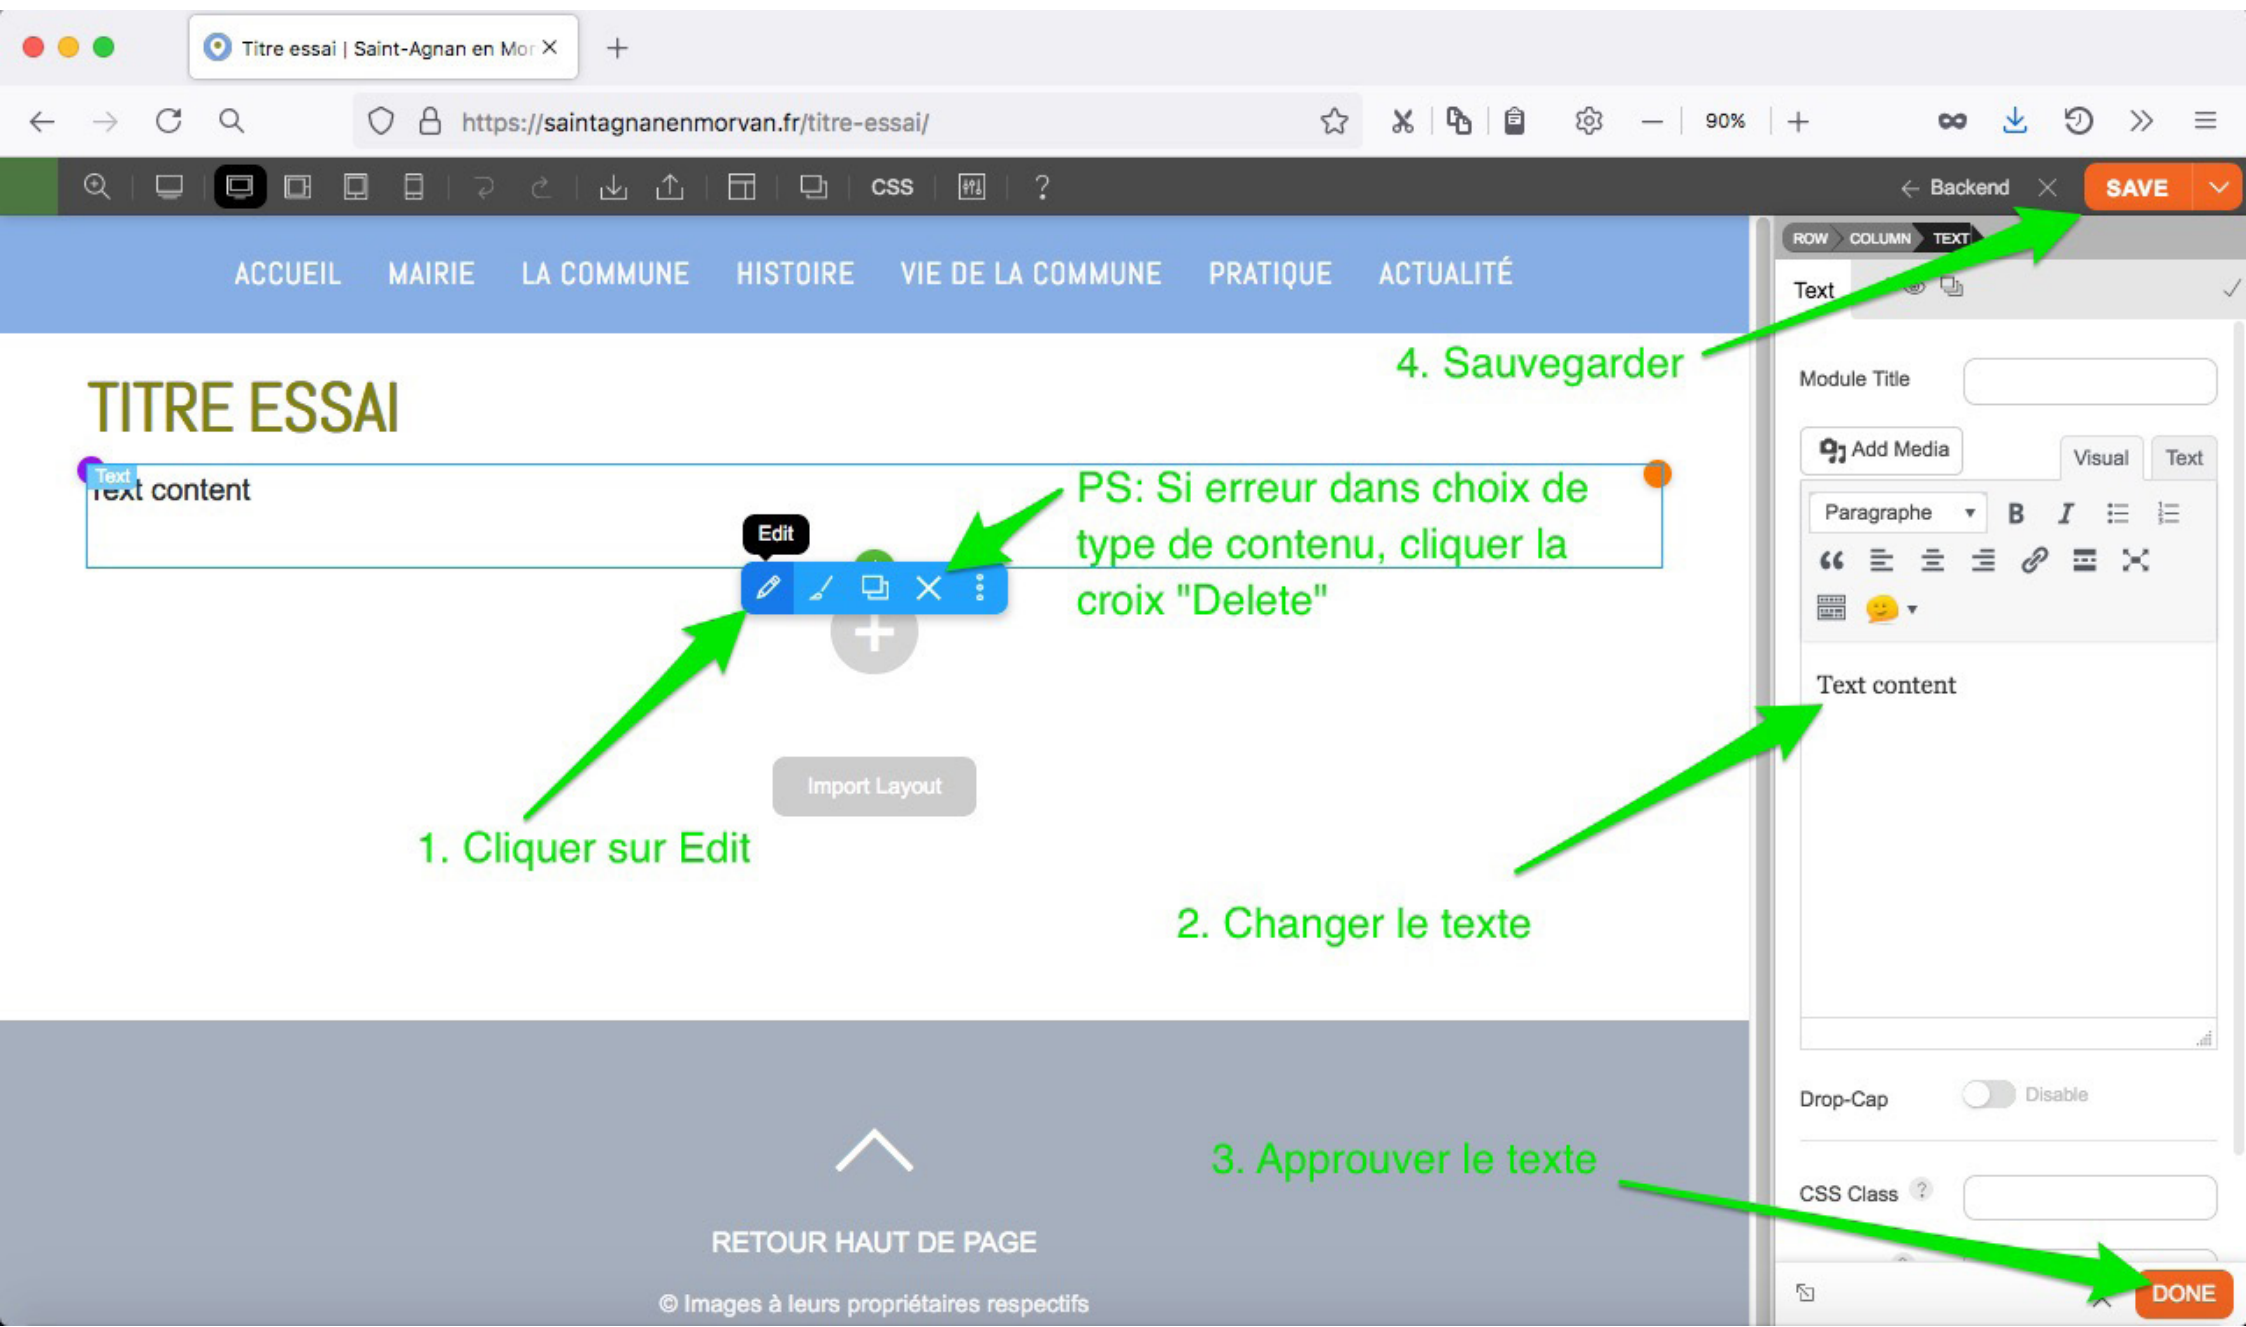

TITRE ESSAI

Text content

Edit

✎ ✏ 🗑 ✖ ⋮

PS: Si erreur dans choix de type de contenu, cliquer la croix "Delete"

1. Cliquer sur Edit

2. Changer le texte

3. Approuver le texte

4. Sauvegarder

Import Layout

RETOUR HAUT DE PAGE

© Images à leurs propriétaires respectifs

ROW COLUMN TEXT

Text

Module Title

Add Media

Visual Text

Paragraphe B I

Text content

Drop-Cap Disable

CSS Class

DONE

SAVE